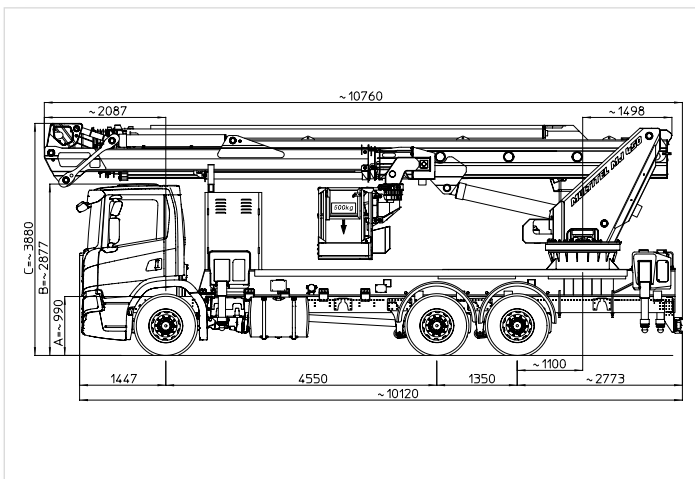

MJ450

45,00 m

43,00 m

26 ton
32,30 m (120 kg)
30,30 m (300 kg)
26,70 m (500 kg)

32 ton
33,80 m (120 kg)
31,80 m (300 kg)
28,20 m (500 kg)

500/300/120 kg

2,50/3,80x0,90x1,10 m

90°+90°

360° NON-STOP

EX
Stabilizzatori a estensione laterale idraulica
Stabs par vérins extensibles hydrauliquement
Laterally extensible hydraulic stabilizers
H-Abstützung

26/32 ton

MJ450

P.T.T. 26 TON

P.T.T. 32 TON