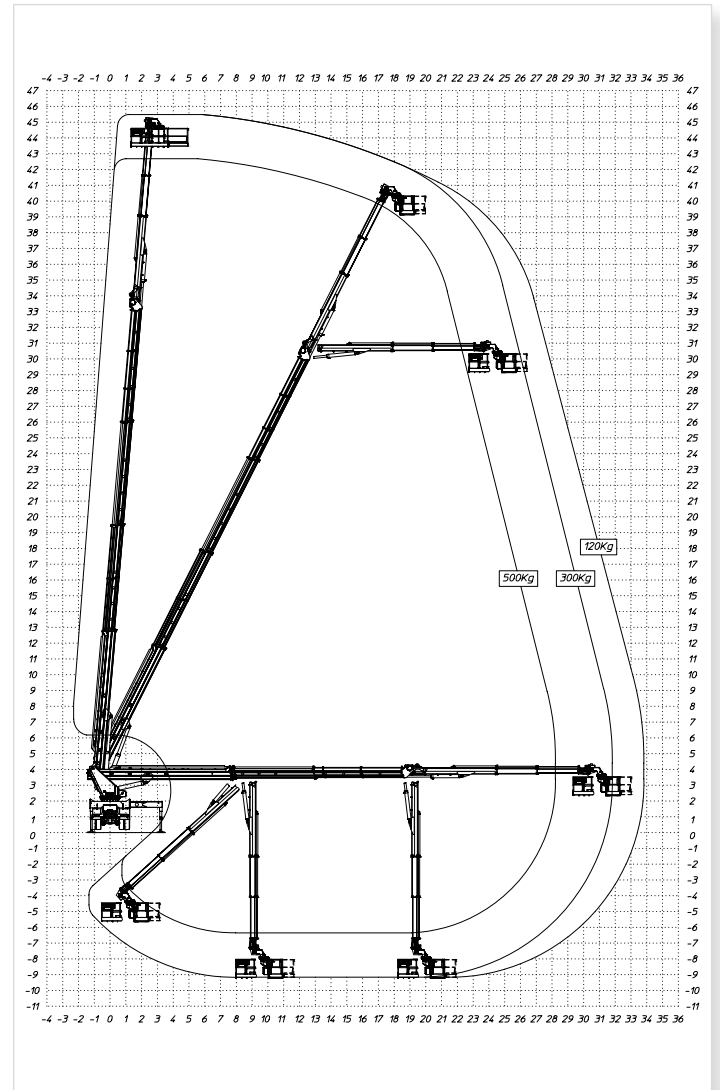

MJ450

45,00 m

43,00 m

26 ton
32,30 m (120 kg)
30,30 m (300 kg)
26,70 m (500 kg)

32 ton
33,80 m (120 kg)
31,80 m (300 kg)
28,20 m (500 kg)

500/300/120 kg

2,50/3,80x0,90x1,10 m

90°+90°

360° NON-STOP

EX
Stabilizzatori a estensione laterale idraulica
Stabs par vérins extensibles hydrauliquement
Laterally extensible hydraulic stabilizers
H-Abstützung

26/32 ton

MJ450

P.T.T. 26 TON

P.T.T. 32 TON