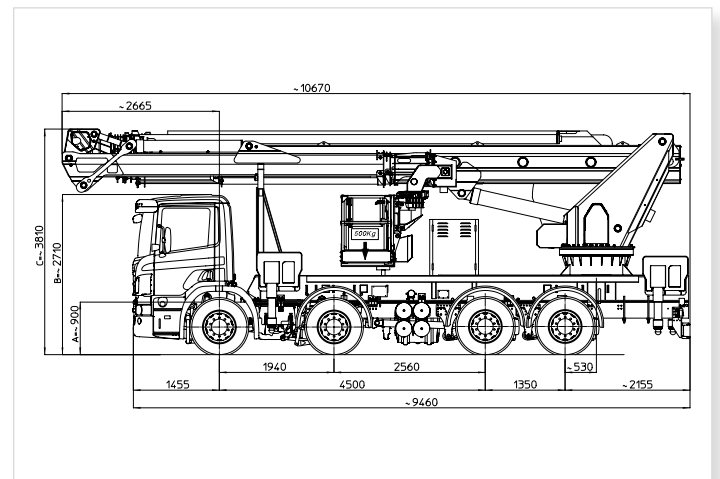

MJ450

45,00 m

43,00 m

26 ton
32,30 m (120 kg)
30,30 m (300 kg)
26,70 m (500 kg)

32 ton
33,80 m (120 kg)
31,80 m (300 kg)
28,20 m (500 kg)

500/300/120 kg

2,50/3,80x0,90x1,10 m

90°+90°

360° NON-STOP

EX
Stabilizzatori a estensione laterale idraulica
Stabs par vérins extensibles hydrauliquement
Laterally extensible hydraulic stabilizers
H-Abstützung

26/32 ton

MJ450

P.T.T. 26 TON

P.T.T. 32 TON