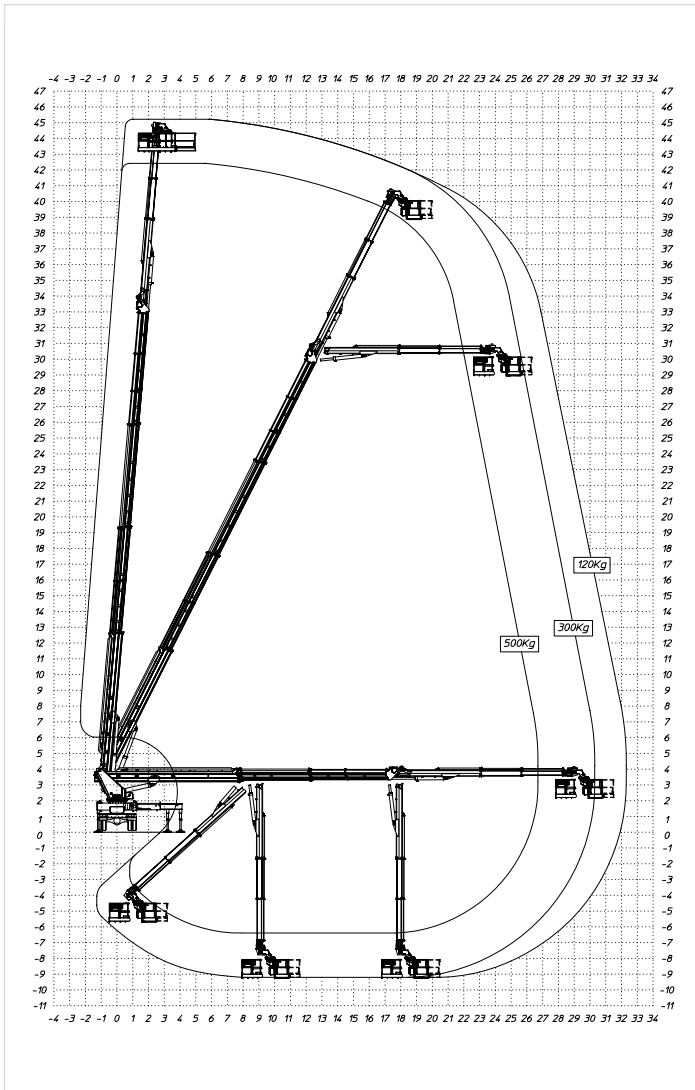

MJ450

45,00 m

43,00 m

26 ton
32,30 m (120 kg)
30,30 m (300 kg)
26,70 m (500 kg)

32 ton
33,80 m (120 kg)
31,80 m (300 kg)
28,20 m (500 kg)

500/300/120 kg

2,50/3,80x0,90x1,10 m

90°+90°

360° NON-STOP

EX
Stabilizzatori a estensione laterale idraulica
Stabs par vérins extensibles hydrauliquement
Laterally extensible hydraulic stabilizers
H-Abstützung

26/32 ton

MJ450

P.T.T. 26 TON

P.T.T. 32 TON