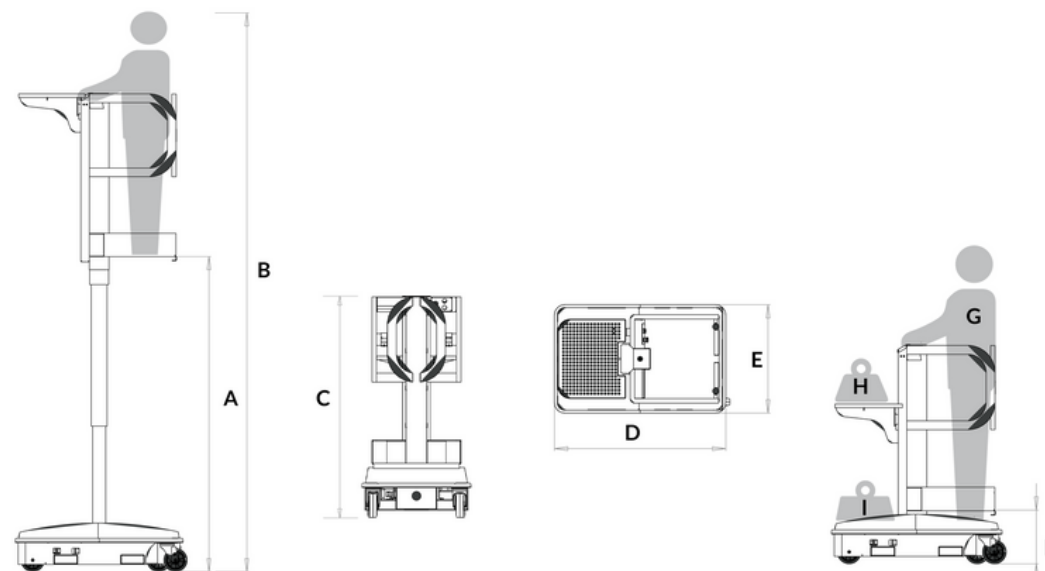

SPIN-GO

- un innovativo commissionatore picking a spinta manuale con sistema di sollevamento/abbassamento motorizzato
- raggiunge un'altezza di lavoro di 4,17 mt
- piano di carico regolabile manualmente da bordo piattaforma
- portata della piattaforma di 130 kg e dimensioni ultracompatte (1150x730x1480 mm) consentono un'eccezionale manovrabilità
- peso piuma di soli 280 kg
- elimina il rischio di infortuni causati dalla movimentazione manuale delle merci
- innovativo sistema di sollevamento, garantito 10 anni

SICURA

Semplice e compatto, SPIN-GO permette di svolgere in sicurezza tutte le operazioni di riassortimento scaffali, allestimento e pulizia di locali e spazi commerciali. Per garantire la massima sicurezza, i freni sulle ruote devono essere sempre disattivati manualmente. L'ingresso è comodo e posto a soli 36 cm di altezza da terra.

La possibilità di appoggiare entrambi i piedi su una superficie piana, aumentano notevolmente la stabilità dell'operatore nello svolgimento delle sue attività quotidiane

DUREVOLE

Semplice, efficiente e confortevole, SPIN-GO rende il lavoro semplicemente migliore. L'innovativo sistema di sollevamento non richiede manutenzione, mentre l'attenta selezione di componenti di alta qualità e un design estremamente semplice ma efficace rendono SPIN-GO praticamente esente da manutenzione.

Misure

A	Altezza max. piano di calpestio	2168 mm	Peso unità (CE)	280 kg
B	Altezza di lavoro	4168 mm	Numero di occupanti	1
C	Altezza - Piattaforma abbassata	1480 mm	Fonte di alimentazione	110/220 V ca 12 Vcc
D	Lunghezza piano di calpestio	1150 mm	Batterie	N° 1 12V; 85Ah@20h
E	Larghezza basamento	730 mm		
F	Altezza min. piano di calpestio	367 mm		
G	Portata massima	130 kg		
H	Portata massima mensola	90 kg		
I	Portata massima cofano	90 kg		