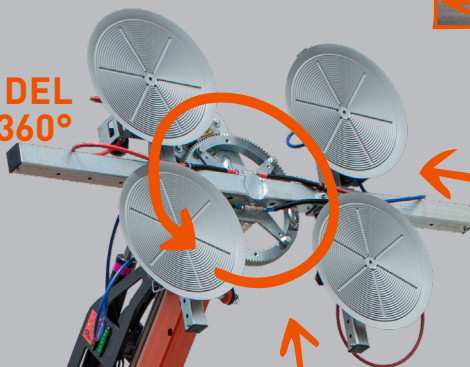

MPK06

ALIMENTATO A BATTERIA

FILOCOMANDO

- ✓ Semplice ed intuitivo
- ✓ Riferimento colore sugli attuatori

TRASLAZIONE IN AVANTI E INDIETRO DA FILO COMANDO

ROTAZIONE DEL MANIPOLATORE DI 360°

CARATTERISTICHE SPECIALI

- ✓ Runner Jib
- ✓ Porta USB
- ✓ Vano porta attrezzi
- ✓ Pompa del vuoto a bordo
- ✓ 2ª estensione elettrica

GANCIO

MANIPOLATORE DA 600 KG

BRACCIO PRINCIPALE

- ✓ Capacità massima: 600 kg
- ✓ Acciaio ad alta resistenza
- ✓ Estensioni: 1 elettrica + 1 manuale

BATTERIA A LUNGA DURATA

- ✓ Caricatore da 220V - 380 V
- ✓ Caricatore da 110 V 

ROTAZIONE: $\pm 10^\circ$

STABILIZZATORI LATERALI

DISPONIBILE CON RUOTE BIANCHE

DIMENSIONI (mm)

SCANSIONA PER MAGGIORI
INFORMAZIONI TECNICHE

	Kg
MPK06	724
Zavorra	191
JVM06	80

TABELLA DI CARICO CON MANIPOLATORE DA 600 KG (m - kg)

TABELLA DI CARICO CON RUNNER JIB (m - kg)

ACCESSORI

JVM06EV

Manipolatore per vetro da 600 kg

RUNNER JIB da 600 kg