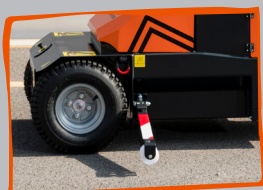

MPK06

ALIMENTATO A BATTERIA

FILOCOMANDO

- ✓ Semplice ed intuitivo
- ✓ Riferimento colore sugli attuatori

TRASLAZIONE IN AVANTI E INDIETRO DA FILO COMANDO

ROTAZIONE DEL MANIPOLATORE DI 360°

CARATTERISTICHE SPECIALI

- ✓ Runner Jib
- ✓ Porta USB
- ✓ Vano porta attrezzi
- ✓ Pompa del vuoto a bordo
- ✓ 2ª estensione elettrica

GANCIO

MANIPOLATORE DA 600 KG

BRACCIO PRINCIPALE

- ✓ Capacità massima: 600 kg
- ✓ Acciaio ad alta resistenza
- ✓ Estensioni: 1 elettrica + 1 manuale

BATTERIA A LUNGA DURATA

- ✓ Caricatore da 220V - 380 V
- ✓ Caricatore da 110 V 

ROTAZIONE: $\pm 10^\circ$

STABILIZZATORI LATERALI

DISPONIBILE CON RUOTE BIANCHE

DIMENSIONI (mm)

SCANSIONA PER MAGGIORI
INFORMAZIONI TECNICHE