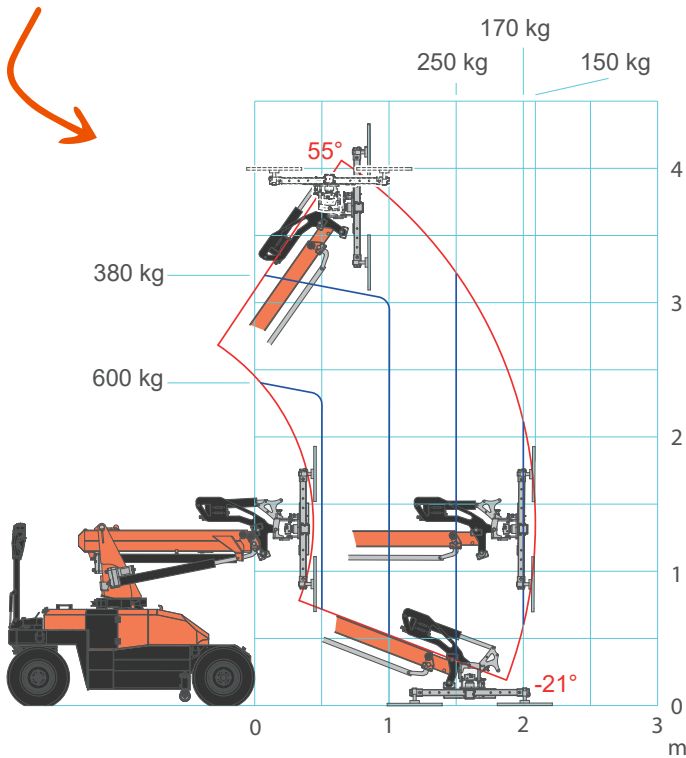

- ✓ Runner Jib
- ✓ Porta USB
- ✓ Vano porta attrezzi
- ✓ Pompa del vuoto a bordo
- ✓ 2ª estensione elettrica

GANCIO

MANIPOLATORE DA 600 KG

BRACCIO PRINCIPALE

- ✓ Capacità massima: 600 kg
- ✓ Acciaio ad alta resistenza
- ✓ Estensioni: 1 elettrica + 1 manuale

	Kg
MPK06	724
Zavorra	191
JVM06	80

TABELLA DI CARICO CON MANIPOLATORE DA 600 KG (m - kg)

TABELLA DI CARICO CON RUNNER JIB (m - kg)

ACCESSORI

JVM06EV

Manipolatore per vetro da 600 kg

RUNNER JIB da 600 kg