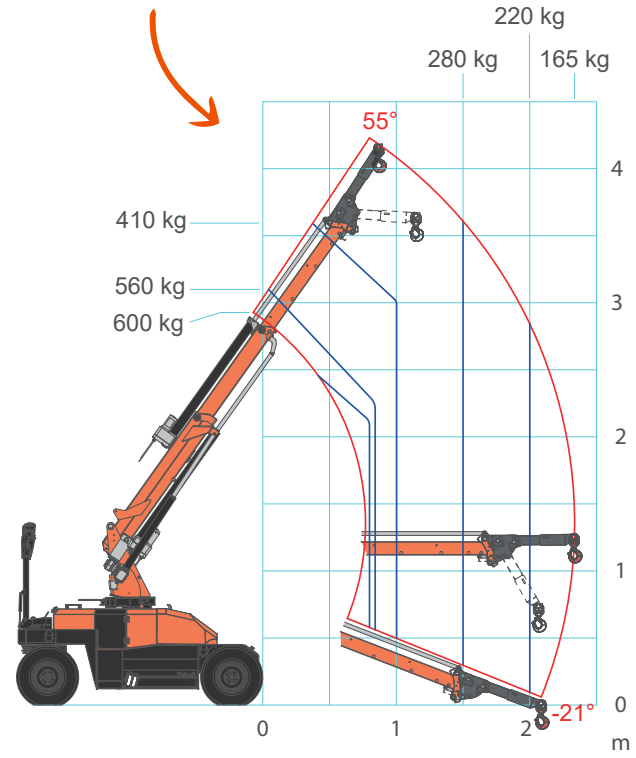

- ✓ Runner Jib
- ✓ Porta USB
- ✓ Vano porta attrezzi
- ✓ Pompa del vuoto a bordo
- ✓ 2ª estensione elettrica

GANCIO

MANIPOLATORE DA 600 KG

BRACCIO PRINCIPALE

- ✓ Capacità massima: 600 kg
- ✓ Acciaio ad alta resistenza
- ✓ Estensioni: 1 elettrica + 1 manuale

	Kg
MPK06	724
Zavorra	191
JVM06	80

TABELLA DI CARICO CON MANIPOLATORE DA 600 KG (m - kg)

TABELLA DI CARICO CON RUNNER JIB (m - kg)

ACCESSORI

JVM06EV

Manipolatore per vetro da 600 kg

RUNNER JIB da 600 kg