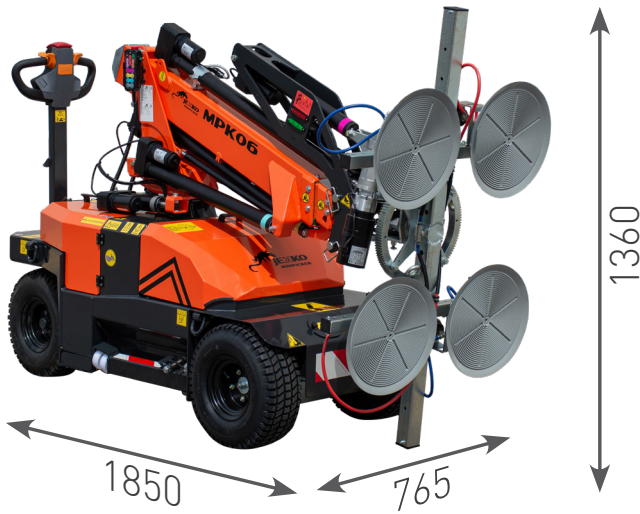

MPK06

ALIMENTATO A BATTERIA

FILOCOMANDO

- ✓ Semplice ed intuitivo
- ✓ Riferimento colore sugli attuatori

TRASLAZIONE IN AVANTI E INDIETRO DA FILO COMANDO

ROTAZIONE DEL MANIPOLATORE DI 360°

CARATTERISTICHE SPECIALI

- ✓ Runner Jib
- ✓ Porta USB
- ✓ Vano porta attrezzi
- ✓ Pompa del vuoto a bordo
- ✓ 2ª estensione elettrica

GANCIO

MANIPOLATORE DA 600 KG

BRACCIO PRINCIPALE

- ✓ Capacità massima: 600 kg
- ✓ Acciaio ad alta resistenza
- ✓ Estensioni: 1 elettrica + 1 manuale

BATTERIA A LUNGA DURATA

- ✓ Caricatore da 220V - 380 V
- ✓ Caricatore da 110 V 

ROTAZIONE: $\pm 10^\circ$

STABILIZZATORI LATERALI

DISPONIBILE CON RUOTE BIANCHE

DIMENSIONI (mm)

SCANSIONA PER MAGGIORI
INFORMAZIONI TECNICHE

	Kg
MPK06	724
Zavorra	191
JVM06	80

TABELLA DI CARICO CON MANIPOLATORE DA 600 KG (m - kg)

TABELLA DI CARICO CON RUNNER JIB (m - kg)

ACCESSORI

JVM06EV

Manipolatore per vetro da 600 kg

RUNNER JIB da 600 kg